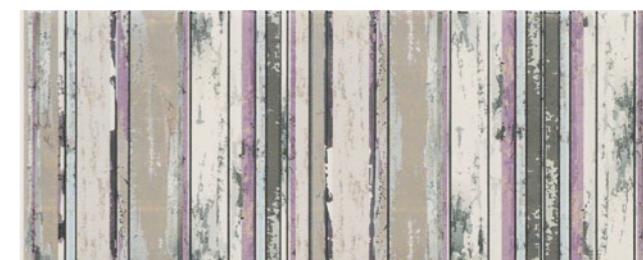

70360 BIANCO/GRIGIO

70362 BIANCO/ROSSO

DECORO CARTA DA PARATI 20x50

70332 BLU

- 70333 GRIGIO
- 70330 BIANCO
- 70335 ROSSO
- 70331 BEIGE
- 70336 SENAPE
- 70334 CAFFÈ

70343 GRIGIO

70342 BLU

PAVIMENTI JUST YOU 15x90,5