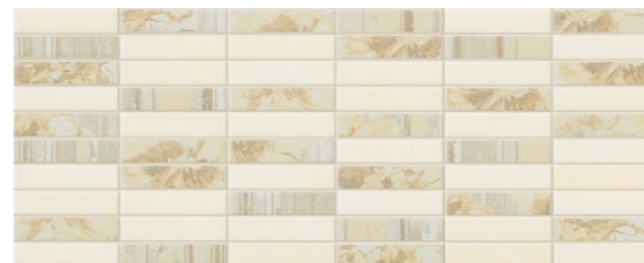

CODICE
CODE
70300

BEIGE

FORMATO
SIZE
20x50

CODICE
CODE
70301

CAFFÈ

FORMATO
SIZE
20x50

CODICE
CODE
70304

DECORO MOSAICO 20x50