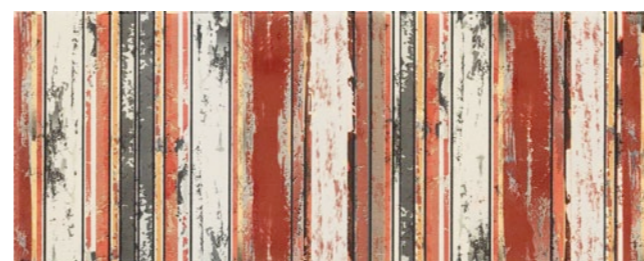

70363 BEIGE/CAFFÈ

70361 BIANCO/BLU

MOSAICO PREINCISO 20x50

70312 BLU

- 70313 GRIGIO
- 70310 BIANCO
- 70315 ROSSO
- 70311 BEIGE
- 70316 SENAPE
- 70314 CAFFÈ

DECORO RIGA 20x50

70341 BEIGE

70345 ROSSO