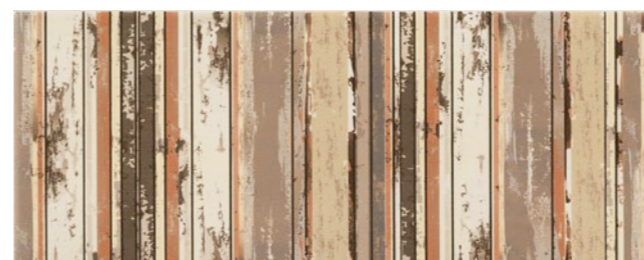

70363 BEIGE/CAFFÈ

70361 BIANCO/BLU

MOSAICO PREINCISO 20x50

70312 BLU

- 70313 GRIGIO
- 70310 BIANCO
- 70315 ROSSO
- 70311 BEIGE
- 70316 SENAPE
- 70314 CAFFÈ

DECORO RIGA 20x50

70341 BEIGE

70345 ROSSO