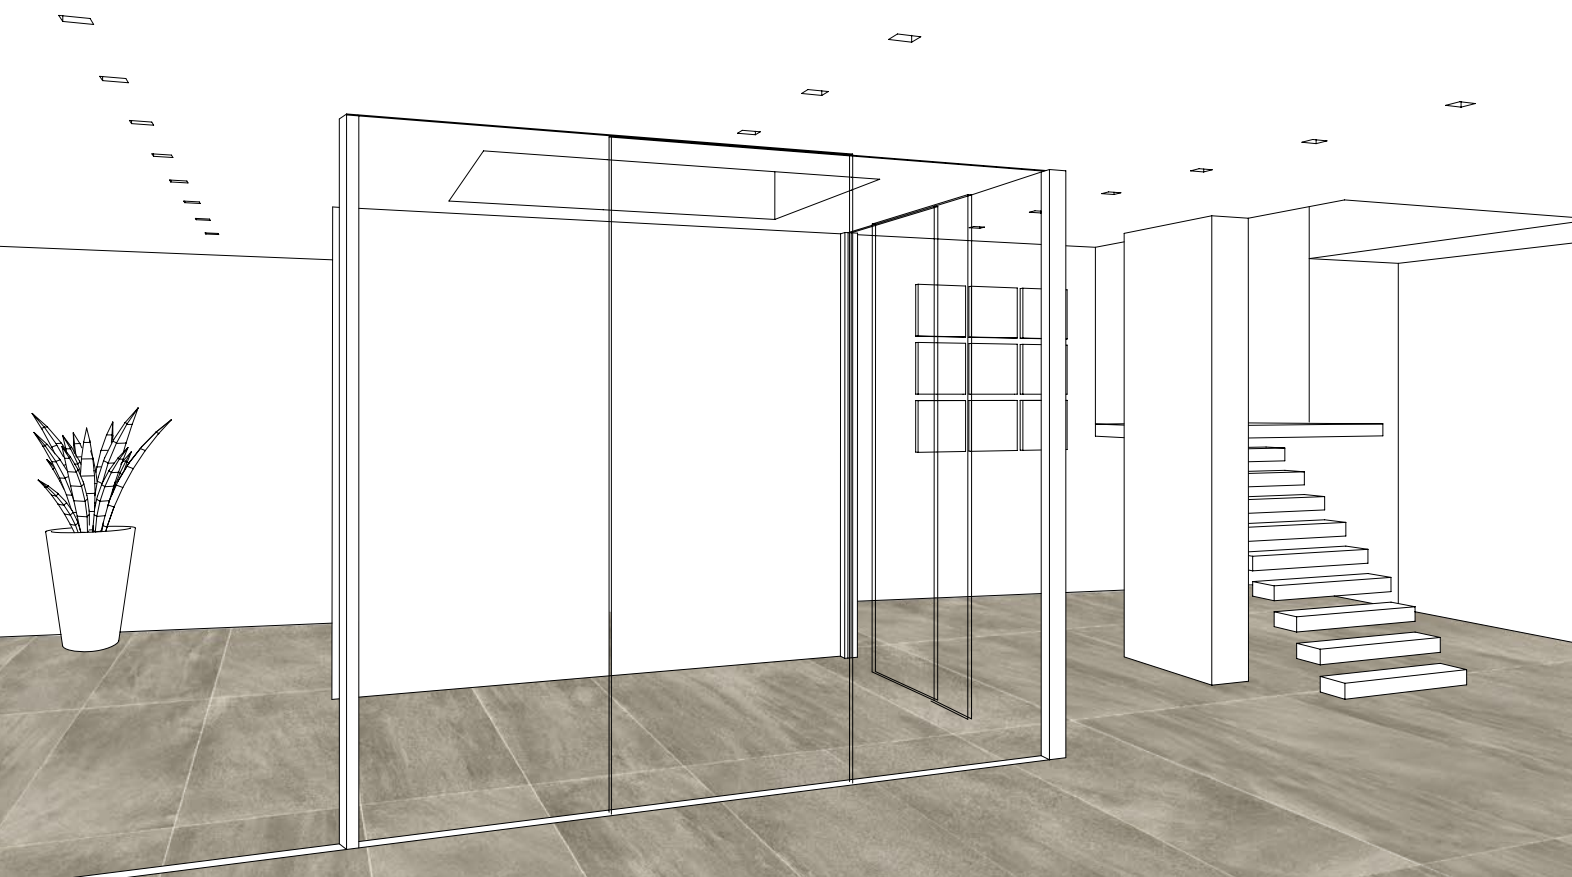

CONCEPT
STONE

INDEX

44	COLORI & FORMATI	6	AMBIENTI
53	DECORI	4	LA SUPERFICIE
58	PEZZI SPECIALI	3	CONCEPT STONE
59	INFO TECNICHE		

CONCEPT STONE

LA COLLEZIONE CONCEPT STONE NASCE DA UN'IDEA. ISPIRATASI ALLA PREGIATA PIETRA DI VESALE, LA REINTERPRETA ATTRAVERSO UN ACCURATO LAVORO DI DESIGN CHE ARMONIZZA LE NUMEROSE TONALITÀ CROMATICHE DELLA MATERIA. UNA PERFETTA SINTESI DEL CARATTERE DI UNA DELLE PIETRE PIÙ APPREZZATA NEL CORSO DEI SECOLI. CALDA E RESISTENTE, DALLE SFUMATURE IMPREVEDIBILI ED ESPRESSIVE, NATA NEL CUORE DELL'APPENNINO EMILIANO.