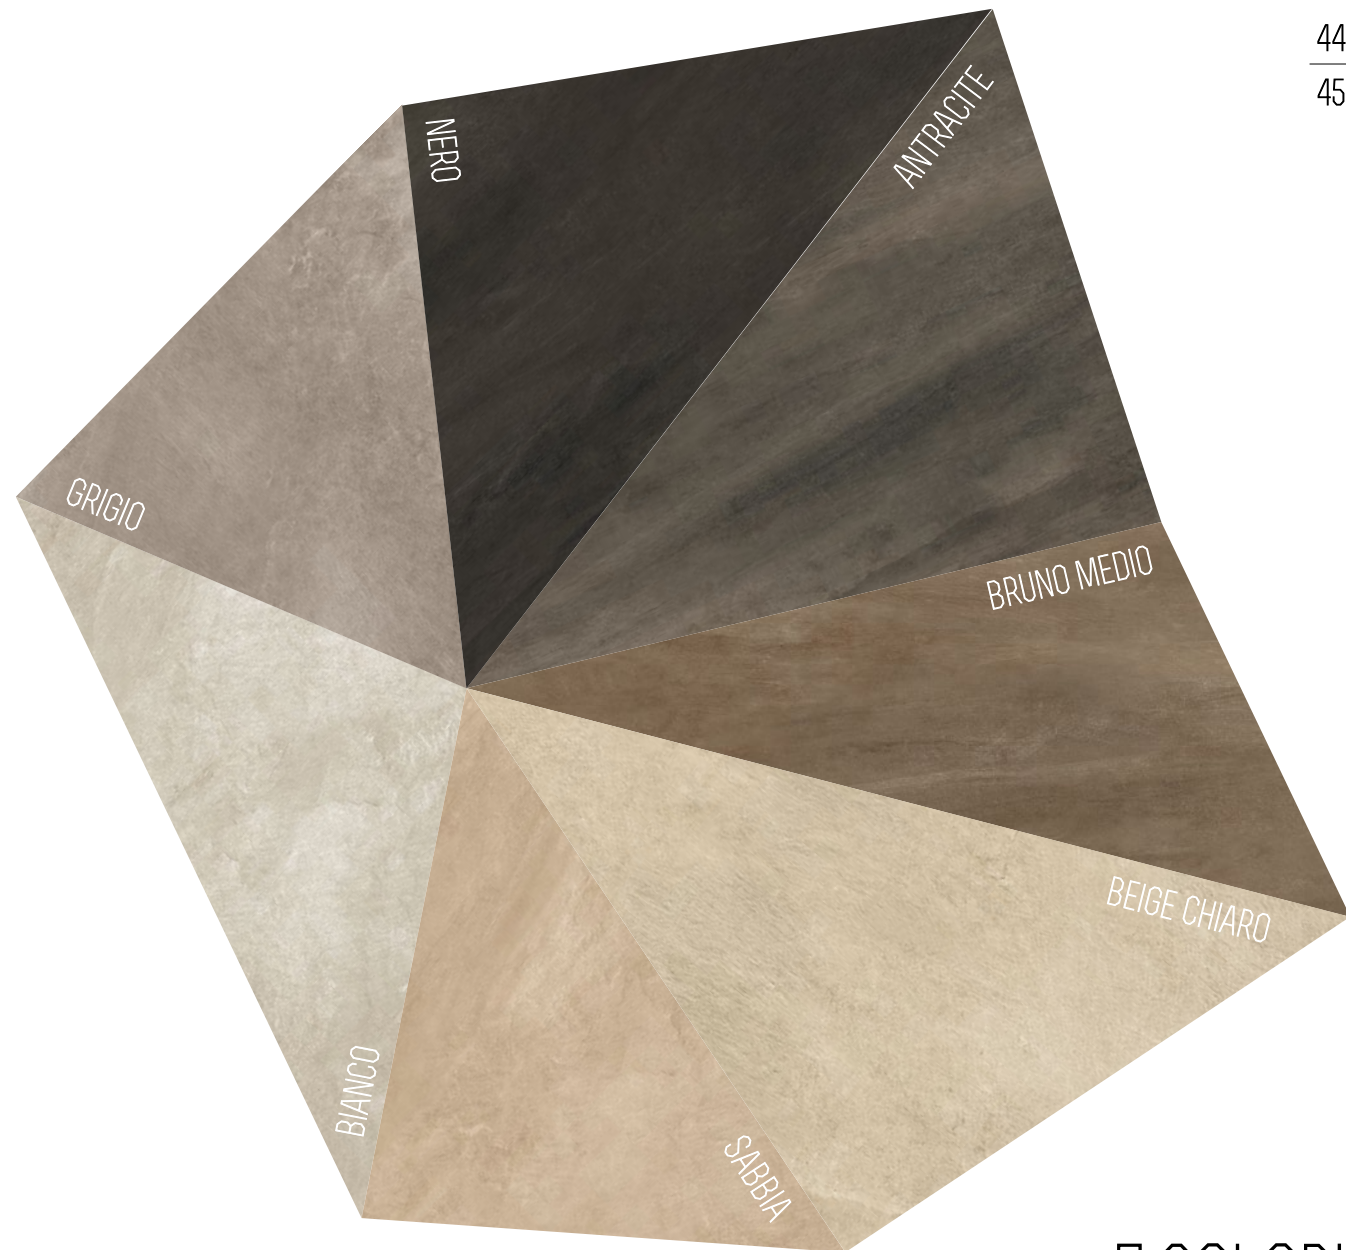

7 COLORI

7 COLOURS . 7 COULEURS . 7 FARBEN . 7 COLORES . 7 ЦВЕТОВ . 7 颜色